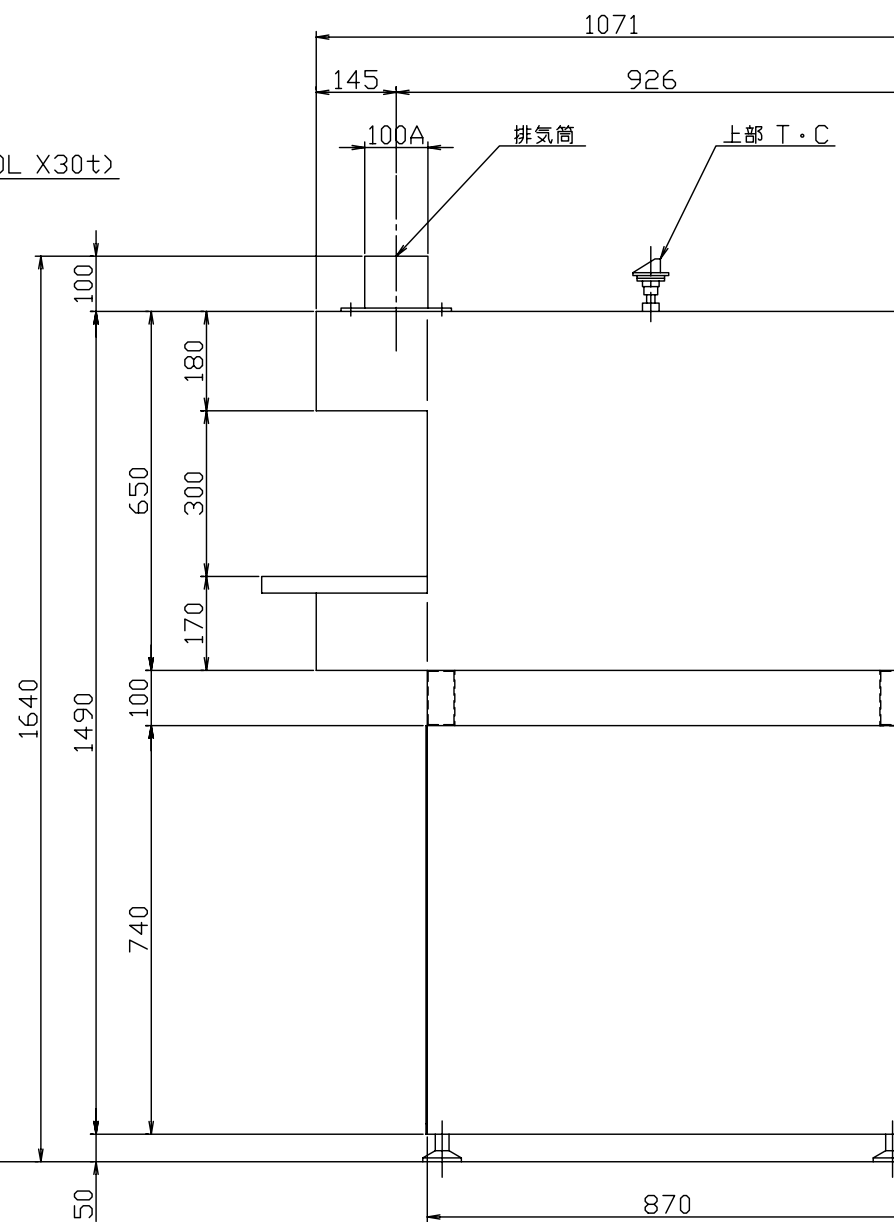

大理石 (300W X 750L X 30t)

操作盤 (180X230)

ガス取入口 20A

▽ FL

施主	殿			
名称	PIZZA OVEN 全体図 MPD-2型			
図番		尺度	1/10	
平成 年 月 日	承認	検図	設計	製図担当
				US

村瀬炉工業株式会社

△				
△				
符号	年月日	訂正事項	係承認	

整理 No. 工事番号