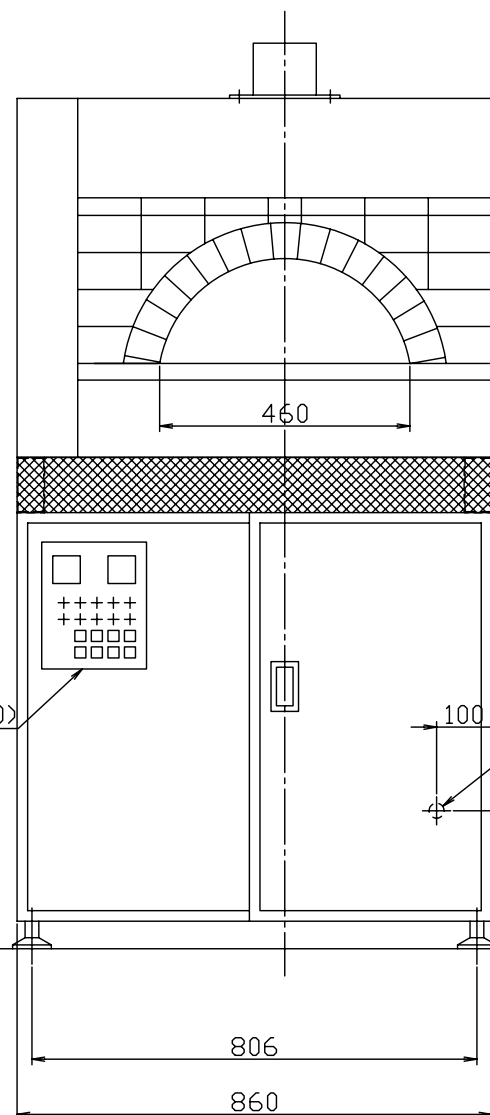

大理石 (300W X 750L X 30t)

操作盤 (180X230)

ガス取入口 20A

▽ FL

施主	殿			
名称	PIZZA OVEN 全体図 MPD-2型			
図番		尺度	1/10	
平成 年 月 日	承認	検図	設計	製図担当
				US

村瀬炉工業株式会社

△				
△				
符号	年月日	訂正事項	係承認	

整理 No. 工事番号