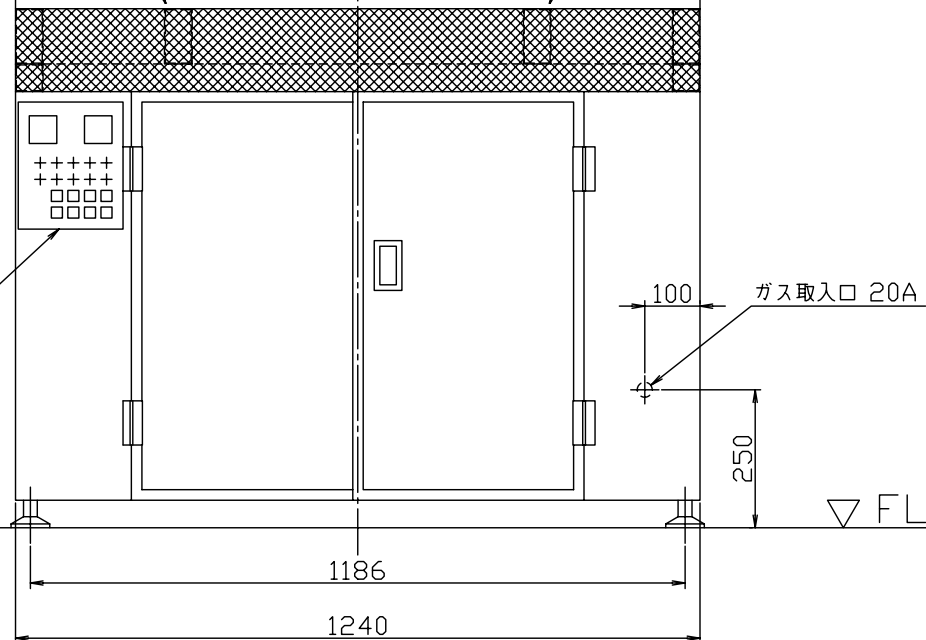

大理石 (300W X 900L X 30t)

操作盤 (180X230)

施主	殿			
名称	PIZZA OVEN 全体図 MPD-4型			
図番		尺度	1/10	
平成 年 月 日	承認	検図	設計	製図
				担当
				US

△				
△				
符号	年月日	訂正事項	係承認	

村瀬炉工業株式会社

整理 No. 工事番号