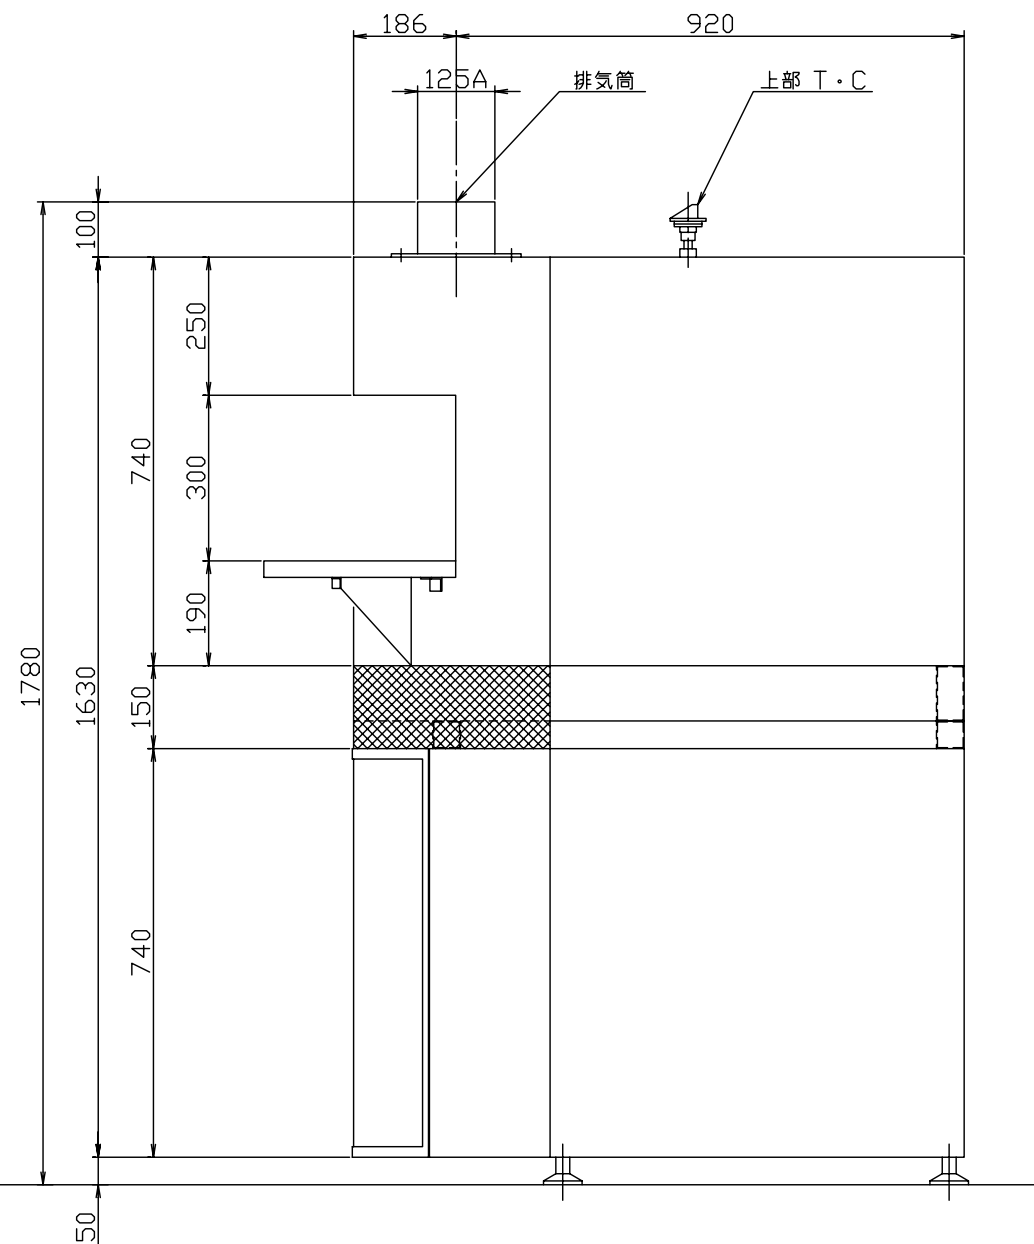

大理石 (300W X 900L X 30t)

操作盤 (180X230)

施主	殿			
名称	PIZZA OVEN 全体図 MPD-4型			
図番		尺度	1/10	
平成 年 月 日	承認	検図	設計	製図
				担当
				US

△				
△				
符号	年月日	訂正事項	係承認	

村瀬炉工業株式会社

整理 No. 工事番号