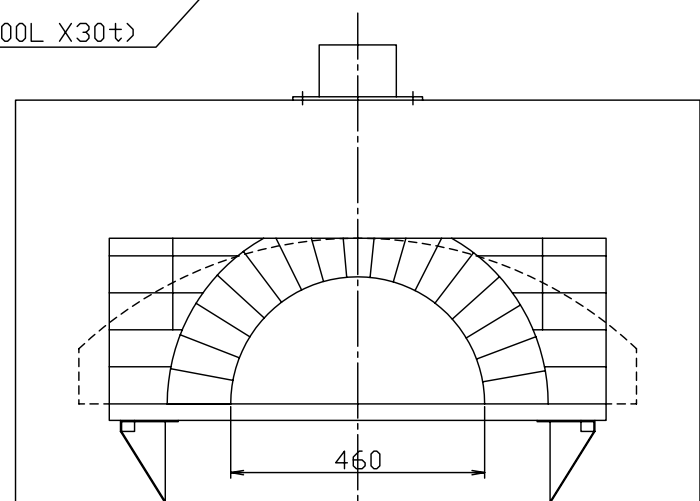

大理石 (300W X 900L X 30t)

操作盤 (180X230)

施主	殿			
名称	PIZZA OVEN 全体図 MPD-4型			
図番		尺度	1/10	
平成 年 月 日	承認	検図	設計	製図
				担当
				US

△				
△				
符号	年月日	訂正事項	係承認	

村瀬炉工業株式会社

整理 No. 工事番号